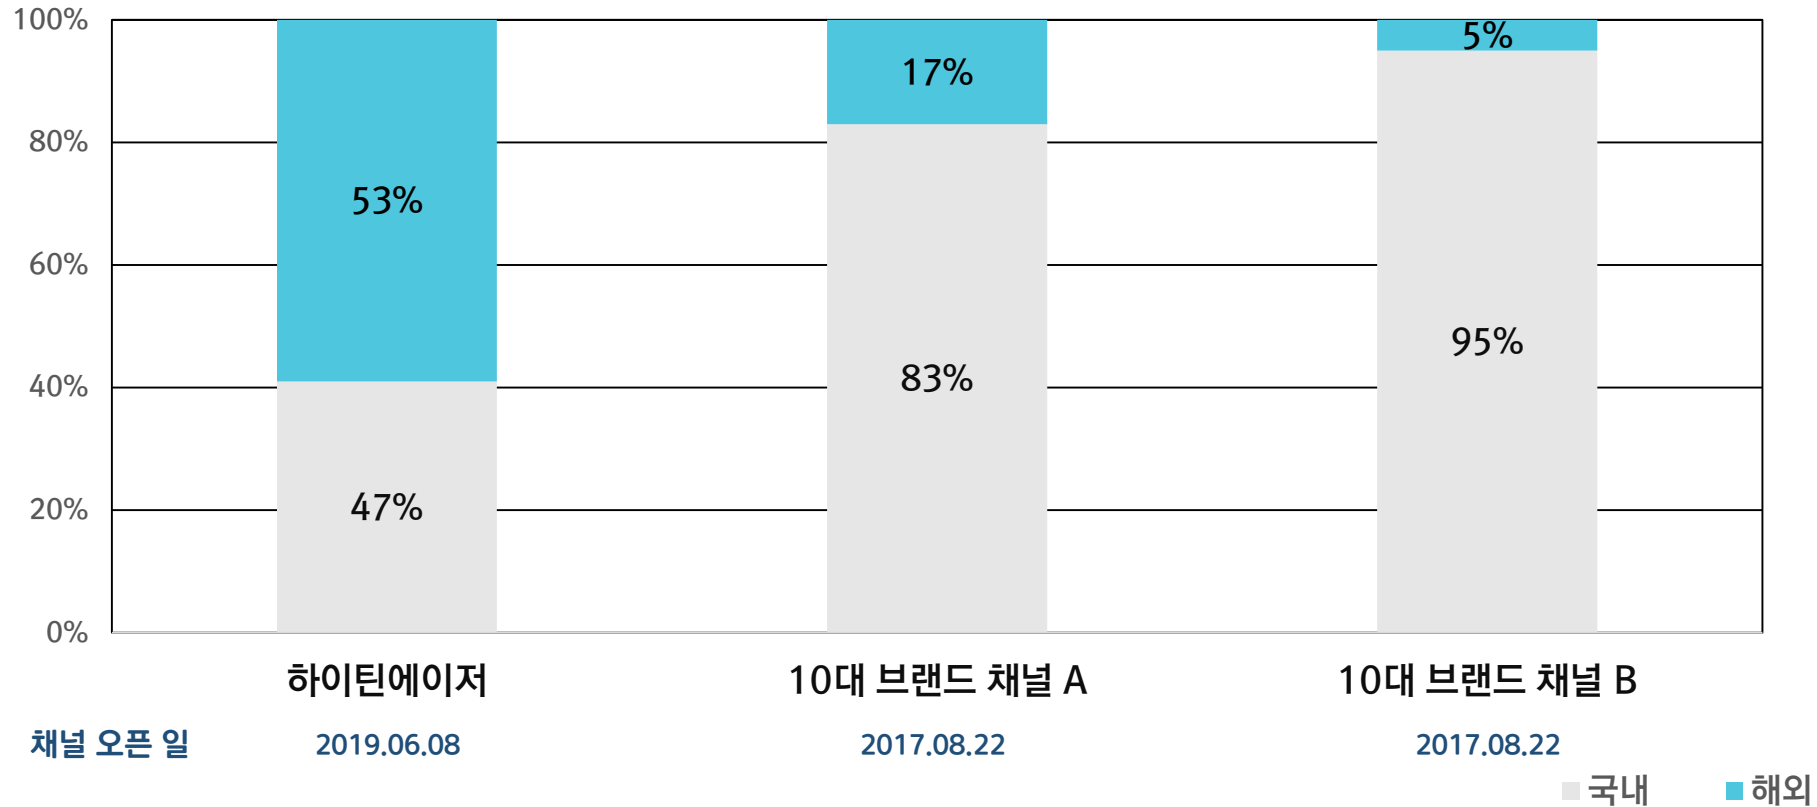

플레이타운 Brand Channel

2. 해외 유입률

한국시장을 넘어선 글로벌시장에도 유통 가능한 콘텐츠 파급력

(영어권, 인도네시아, 베트남 등)