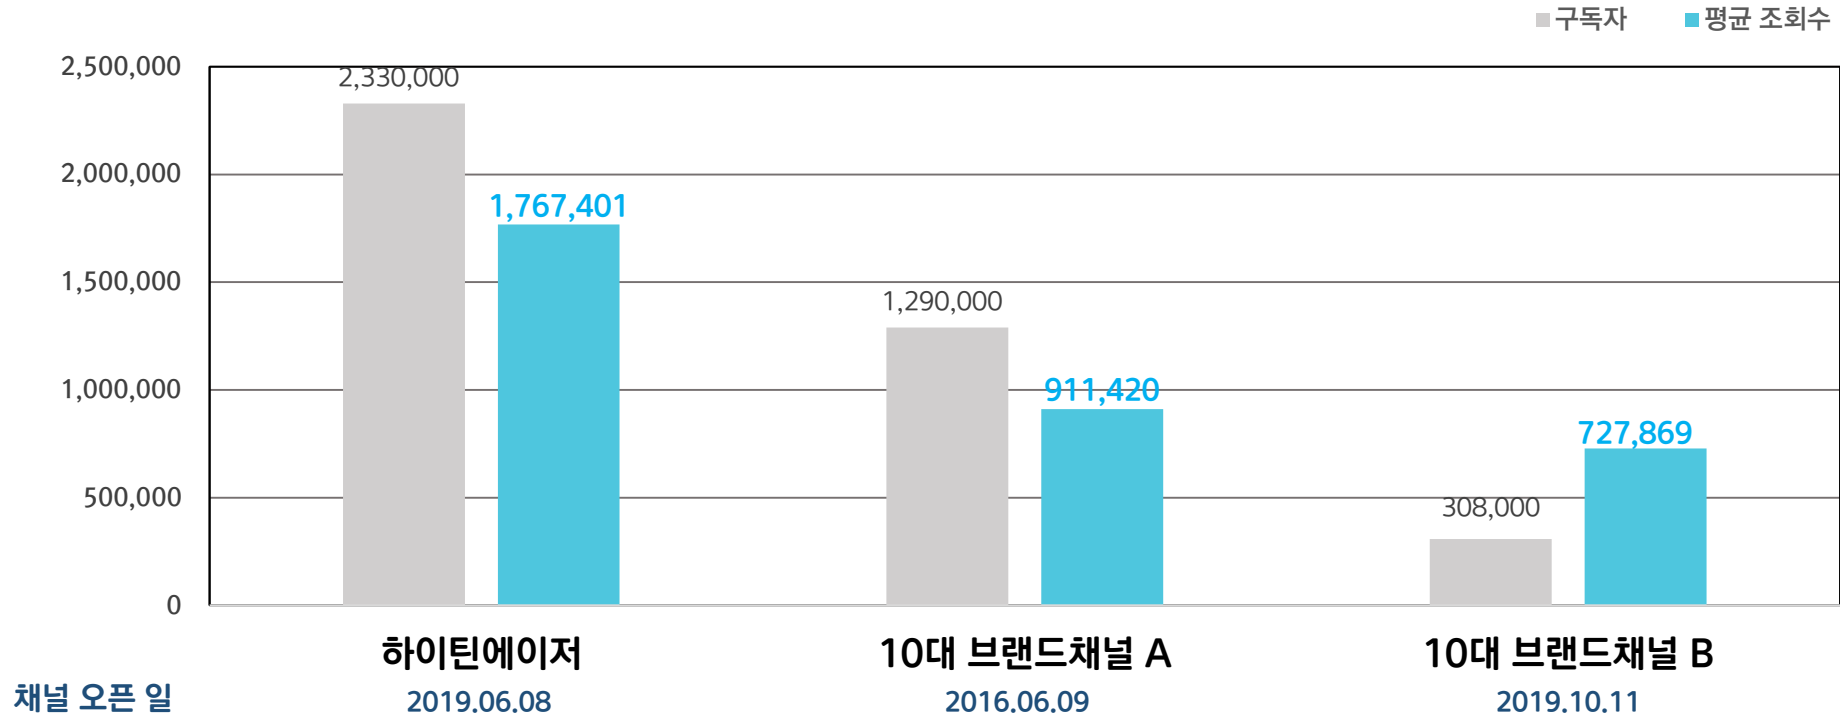

# 플레이타운 Brand Channel

2022 Brand Channel Outcome

제작 콘텐츠 수  
868 개

총 조회수  
10억 6,424만 회

최고 조회수 영상  
2,772만 회

## 1. 평균 조회수 (구독자 대비 콘텐츠 1개 당 조회수)

- 자사 브랜드채널에 소속 크리에이터 지속적 출연으로 크리에이터 성장 + 브랜드 채널 성장 일거양득 효과
- 유통에 빅데이터를 결합한 업로드 기법을 이용하여, 타 MCN 브랜드채널(레거시 미디어, 대형자본)에 비해 빠른 성장속도