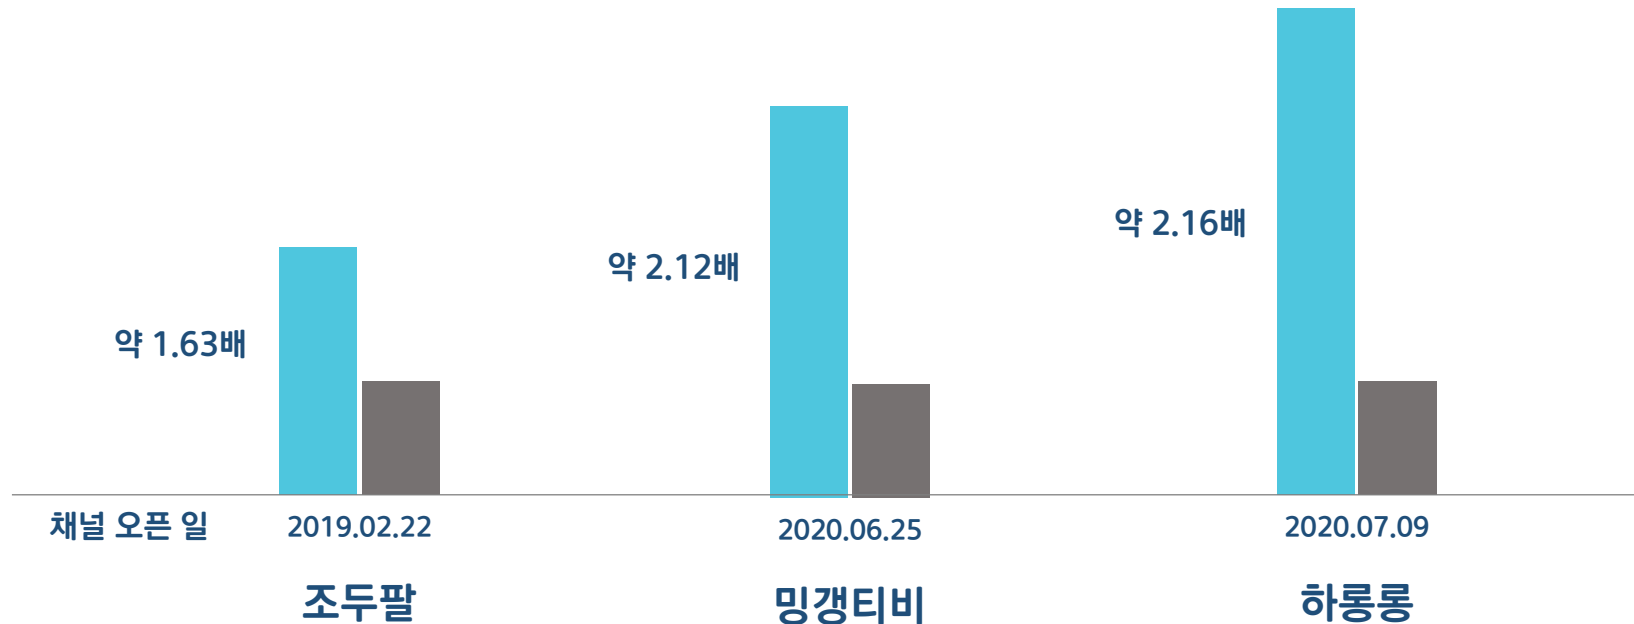

플레이타운 Creator

높은 성장률

1. 타 채널 대비 구독자 증가율 (운영 기간 대비 구독자 증가율)

$\frac{\text{2022년 5월 현 구독자 수}}{\text{채널 생성일 ~ 현재 기간}} = \text{1개월 당 성장률}$