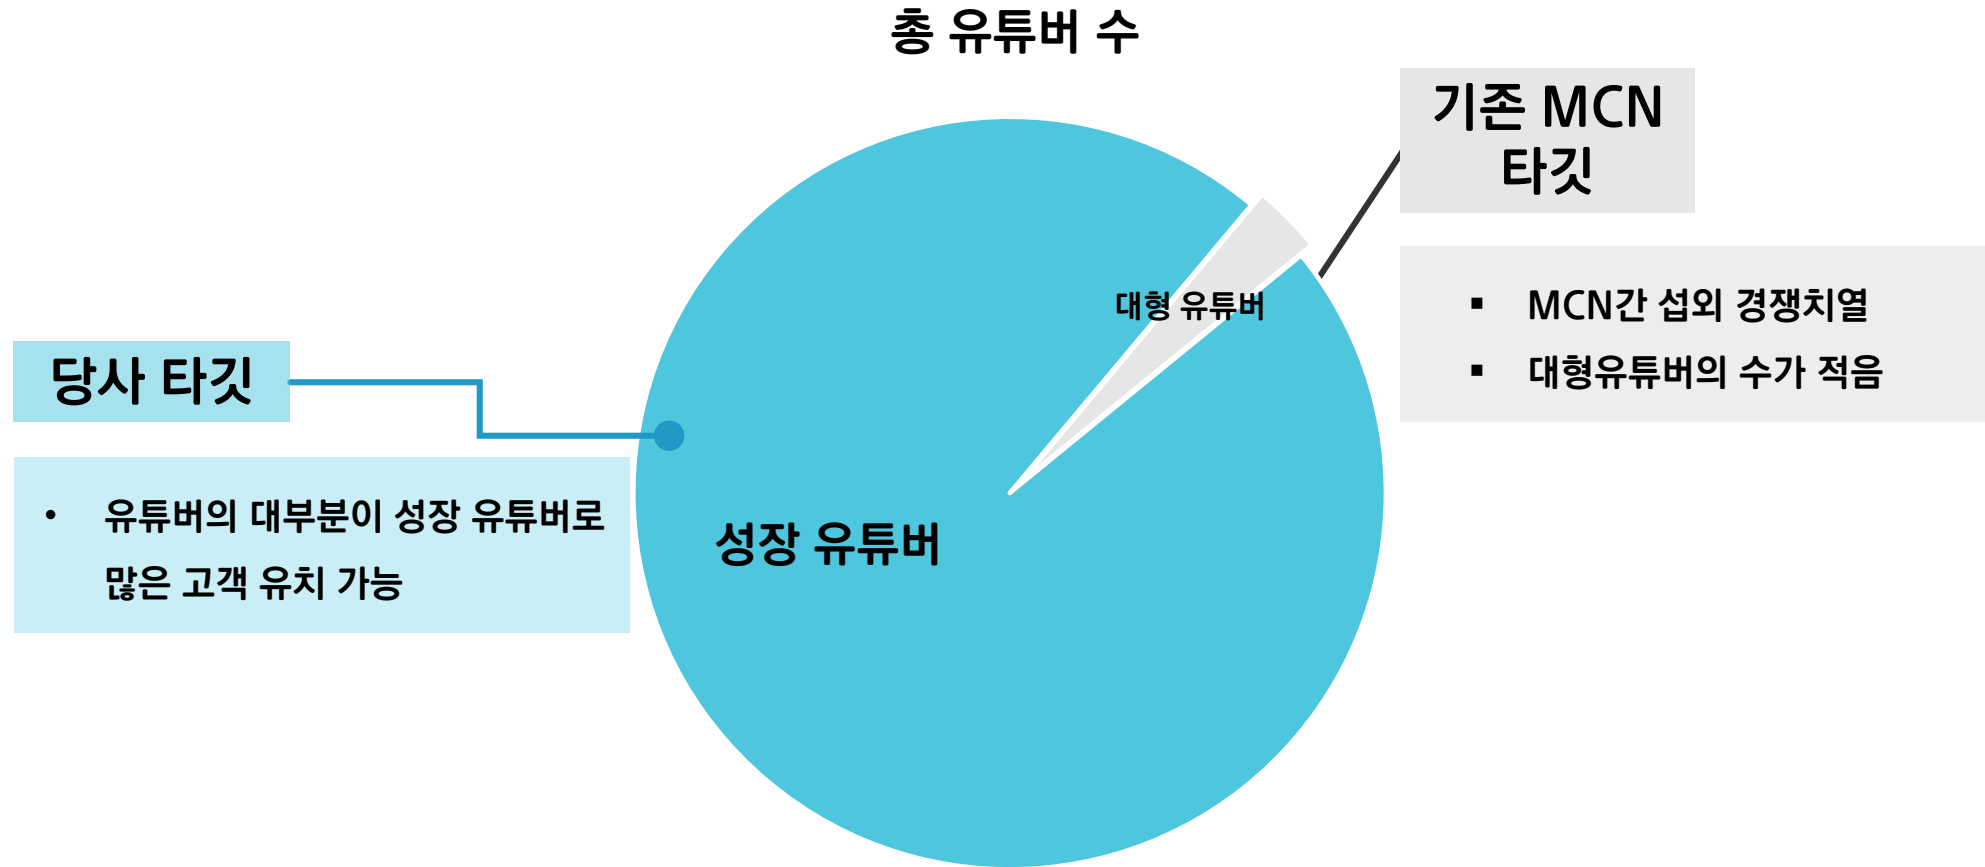

플레이타운의 타깃 고객